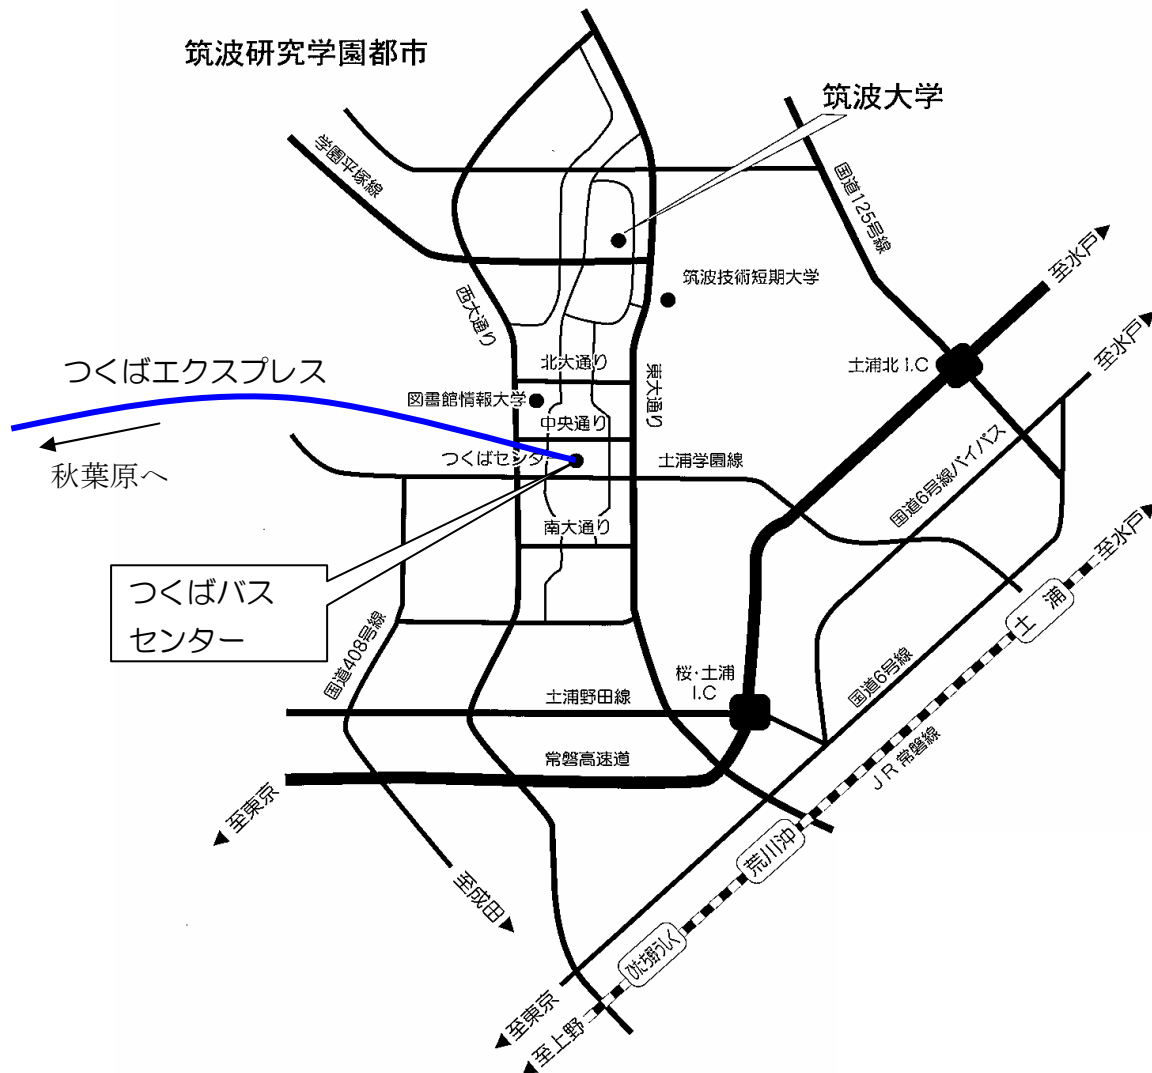

筑波大学へのアクセス

- つくばエクスプレスで
つくばエクスプレス秋葉原駅から（JR 秋葉原駅徒歩 1 分）快速で終点つくば駅（つくばバスセンター徒歩 1 分）まで 45 分（1150 円）
- 高速バスで
JR 東京駅からつくばバスセンター行き的高速バスで常磐高速を通り、終点のつくばバスセンターまで約 60 分（1150 円）
- JR 常磐線で
JR 上野駅から常磐線でひたち野うしく駅（60 分、950 円）又は荒川沖駅（62 分、950 円）、又は土浦駅（68 分、1110 円）で下車。それぞれの駅から筑波大学中央行き又はつくばバスセンター行きを利用（40 分）
- ◎ つくばバスセンターから「筑波大学循環左回り」又は「筑波大学循環右回り」に乗り、筑波大学中央バス停で下車
- 車で
常磐高速桜・土浦インターチェンジで降り、356 号線（土浦野田線）を西方に進み、大角豆交差点で右折、東大通を筑波山方面に北上 15 分