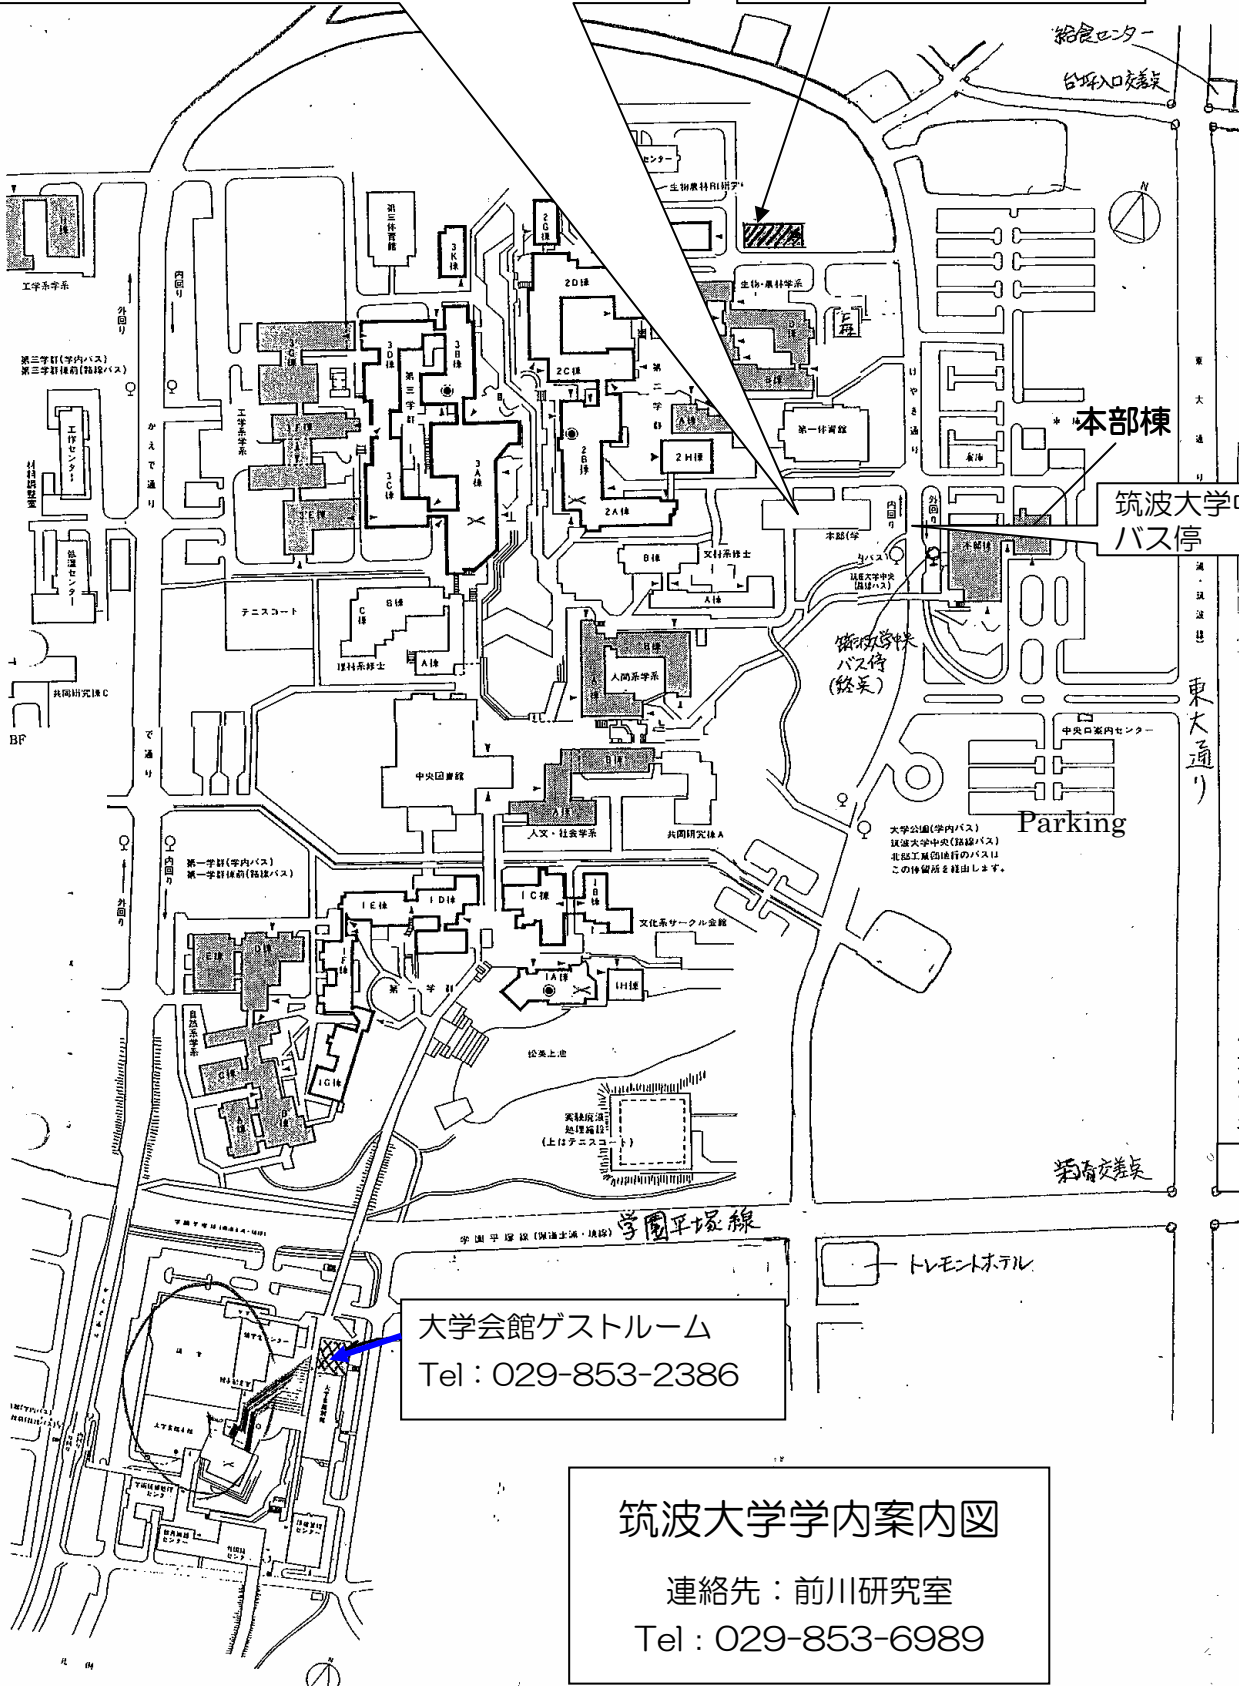

CIGR 筑波事務局開所記念シンポジウム会場  
総合研究棟 A 棟 1 階 A110、2 階 A205

前川研究室：バイオシステム  
研究科棟 BS408 室

大学会館ゲストルーム  
Tel : 029-853-2386

筑波大学学内案内図  
連絡先：前川研究室  
Tel : 029-853-6989